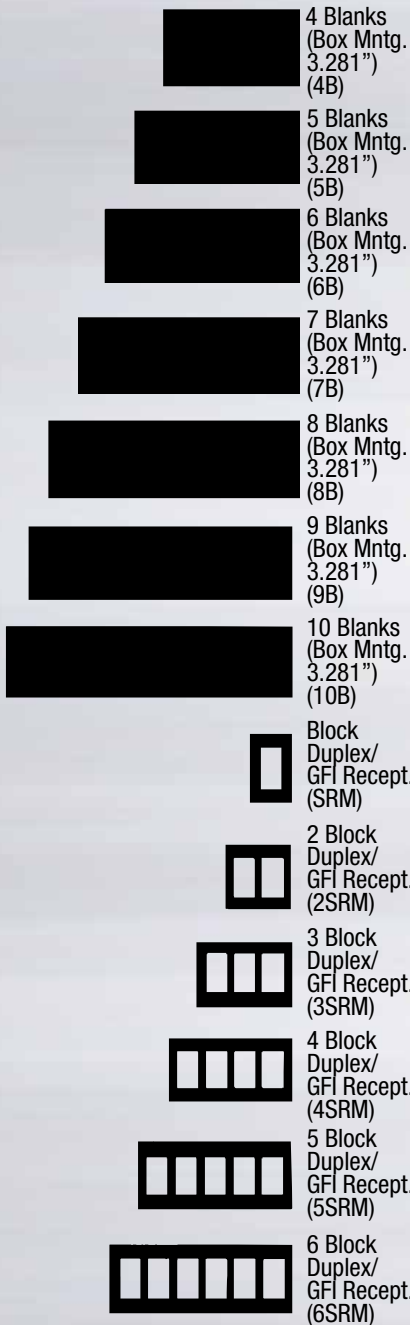

PAINTED METAL

Standard Size

	White Semi-Gloss (WA)	White Wrinkle (DW)	Ivory Semi-Gloss (IA)	Ivory Wrinkle (DI)	Brown Semi-Gloss (BK)	Brown Wrinkle (DB)	Almond Semi-Gloss (ALM)	Black Matte (BL)	Gray Semi-Gloss	Red Semi-Gloss (RA)	Aluminum Semi-Gloss (CDA)	Zinc Coat (AUNF) Unfinished
4 Blanks (Box Mntg. 3.281") (4B)	86154	85154	84154	99154	82154	98154		87154	58154	51154	88154	89154
5 Blanks (Box Mntg. 3.281") (5B)	86155	85155	84155	99155	82155	98155		87155	58155	51155	88155	89155
6 Blanks (Box Mntg. 3.281") (6B)	86156	85156	84156	99156	82156	98156		87156	58156	51156	88156	89156
7 Blanks (Box Mntg. 3.281") (7B)	86157	85157	84157	99157	82157	98157		87157	58157	51157	88157	89157
8 Blanks (Box Mntg. 3.281") (8B)	86158	85158	84158	99158	82158	98158		87158	58158	51158	88158	89158
9 Blanks (Box Mntg. 3.281") (9B)	86159	85159	84159	99159	82159	98159		87159	58159	51159	88159	89159
10 Blanks (Box Mntg. 3.281") (10B)	86160	85160	84160	99160	82160	98160		87160	58160	51160	88160	89160
Block Duplex/GFI Recept. (SRM)	86401	85401	84401	99401	82401	98401	44401	87401	58401	51401	88401	89401
2 Block Duplex/GFI Recept. (2SRM)	86402	85402	84402	99402	82402	98402	44402	87402	58402	51402	88402	89402
3 Block Duplex/GFI Recept. (3SRM)	86403	85403	84403	99403	82403	98403	44403	87403	58403	51403	88403	89403
4 Block Duplex/GFI Recept. (4SRM)	86404	85404	84404	99404	82404	98404	44404	87404	58404	51404	88404	89404
5 Block Duplex/GFI Recept. (5SRM)	86405	85405	84405	99405	82405	98405	44405	87405	58405	51405	88405	89405
6 Block Duplex/GFI Recept. (6SRM)	86406	85406	84406	99406	82406	98406	44406	87406	58406	51406	88406	89406

PAINTED METAL WALLPLATES - STANDARD SIZE